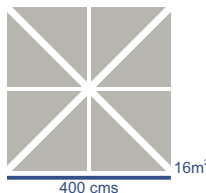

Propiedades: Poste de 1 pieza de Aluminio tubular de Diam 1-3/4" (45mm)
8 brazos de Aluminio tubular de 38x19mm (1.5"x3/4")
Pintura electroestática para exterior
Tela Sunbrella grado 100% acrílica, cosida con doble hilo acrílico
Apertura manual con Perno de Aluminio

Color Armazón:

Colores Sunbrella:

CLAVE

- ST-2711
- ST-2713
- ST-2715
- ST-2717
- ST-2719
- ST-2721

DESCRIPCIÓN GENERAL

- TIANGUIS sombrilla redonda chica
- TIANGUIS sombrilla redonda grande
- TIANGUIS sombrilla redonda extragrande
- TIANGUIS sombrilla cuadrada chica
- TIANGUIS sombrilla cuadrada grande
- TIANGUIS sombrilla cuadrada extragrande

DIMENSIONES

- Diam 240
- Diam 300
- Diam 400
- 240 x 240
- 300 x 300
- 400 x 400

Redondas

Cuadradas

Accesorios

Bases de Sombrilla

Fundas