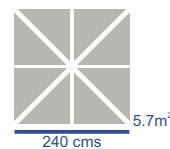

Propiedades: Poste de 1 pieza de Aluminio tubular de Diam 1-3/4" (45mm)
8 brazos de Aluminio tubular de 38x19mm (1.5"x3/4")
Pintura electroestática para exterior
Tela Sunbrella grado 100% acrílica, cosida con doble hilo acrílico
Apertura manual con Perno de Aluminio

Color Armazón:

Colores Sunbrella:

CLAVE

- ST-2711
- ST-2713
- ST-2715
- ST-2717
- ST-2719
- ST-2721

DESCRIPCIÓN GENERAL

- TIANGUIS sombrilla redonda chica
- TIANGUIS sombrilla redonda grande
- TIANGUIS sombrilla redonda extragrande
- TIANGUIS sombrilla cuadrada chica
- TIANGUIS sombrilla cuadrada grande
- TIANGUIS sombrilla cuadrada extragrande

DIMENSIONES

- Diam 240
- Diam 300
- Diam 400
- 240 x 240
- 300 x 300
- 400 x 400

Redondas

Cuadradas

Accesorios

Bases de Sombrilla

Fundas