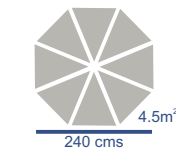

Propiedades: Poste de 1 pieza de Aluminio tubular de Diam 1-3/4" (45mm)
8 brazos de Aluminio tubular de 38x19mm (1.5"x3/4")
Pintura electroestática para exterior
Tela Sunbrella grado 100% acrílica, cosida con doble hilo acrílico
Apertura manual con Perno de Aluminio

Color Armazón:

Colores Sunbrella:

CLAVE

- ST-2711
- ST-2713
- ST-2715
- ST-2717
- ST-2719
- ST-2721

DESCRIPCIÓN GENERAL

- TIANGUIS sombrilla redonda chica
- TIANGUIS sombrilla redonda grande
- TIANGUIS sombrilla redonda extragrande
- TIANGUIS sombrilla cuadrada chica
- TIANGUIS sombrilla cuadrada grande
- TIANGUIS sombrilla cuadrada extragrande

DIMENSIONES

- Diam 240
- Diam 300
- Diam 400
- 240 x 240
- 300 x 300
- 400 x 400

Redondas

Cuadradas

Accesorios

Bases de Sombrilla

Fundas