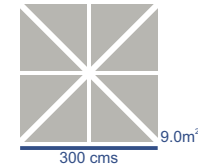

Propiedades: Poste de 1 pieza de Aluminio tubular de Diam 1-3/4" (45mm)
8 brazos de Aluminio tubular de 38x19mm (1.5"x3/4")
Pintura electroestática para exterior
Tela Sunbrella grado 100% acrílica, cosida con doble hilo acrílico
Apertura manual con Perno de Aluminio

Color Armazón:

Colores Sunbrella:

CLAVE

- ST-2711
- ST-2713
- ST-2715
- ST-2717
- ST-2719
- ST-2721

DESCRIPCIÓN GENERAL

- TIANGUIS sombrilla redonda chica
- TIANGUIS sombrilla redonda grande
- TIANGUIS sombrilla redonda extragrande
- TIANGUIS sombrilla cuadrada chica
- TIANGUIS sombrilla cuadrada grande
- TIANGUIS sombrilla cuadrada extragrande

DIMENSIONES

- Diam 240
- Diam 300
- Diam 400
- 240 x 240
- 300 x 300
- 400 x 400

Redondas

Cuadradas

Accesorios

Bases de Sombrilla

Fundas