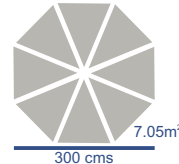

Propiedades: Poste de 1 pieza de Aluminio tubular de Diam 1-3/4" (45mm)
8 brazos de Aluminio tubular de 38x19mm (1.5"x3/4")
Pintura electroestática para exterior
Tela Sunbrella grado 100% acrílica, cosida con doble hilo acrílico
Apertura manual con Perno de Aluminio

Color Armazón:

Colores Sunbrella:

CLAVE

- ST-2711
- ST-2713
- ST-2715
- ST-2717
- ST-2719
- ST-2721

DESCRIPCIÓN GENERAL

- TIANGUIS sombrilla redonda chica
- TIANGUIS sombrilla redonda grande
- TIANGUIS sombrilla redonda extragrande
- TIANGUIS sombrilla cuadrada chica
- TIANGUIS sombrilla cuadrada grande
- TIANGUIS sombrilla cuadrada extragrande

DIMENSIONES

- Diam 240
- Diam 300
- Diam 400
- 240 x 240
- 300 x 300
- 400 x 400

Redondas

Cuadradas

Accesorios

Bases de Sombrilla

Fundas