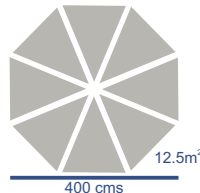

Propiedades: Poste de 1 pieza de Aluminio tubular de Diam 1-3/4" (45mm)
8 brazos de Aluminio tubular de 38x19mm (1.5"x3/4")
Pintura electroestática para exterior
Tela Sunbrella grado 100% acrílica, cosida con doble hilo acrílico
Apertura manual con Perno de Aluminio

Color Armazón:

Colores Sunbrella:

CLAVE

- ST-2711
- ST-2713
- ST-2715
- ST-2717
- ST-2719
- ST-2721

DESCRIPCIÓN GENERAL

- TIANGUIS sombrilla redonda chica
- TIANGUIS sombrilla redonda grande
- TIANGUIS sombrilla redonda extragrande
- TIANGUIS sombrilla cuadrada chica
- TIANGUIS sombrilla cuadrada grande
- TIANGUIS sombrilla cuadrada extragrande

DIMENSIONES

- Diam 240
- Diam 300
- Diam 400
- 240 x 240
- 300 x 300
- 400 x 400

Redondas

Cuadradas

Accesorios

Bases de Sombrilla

Fundas